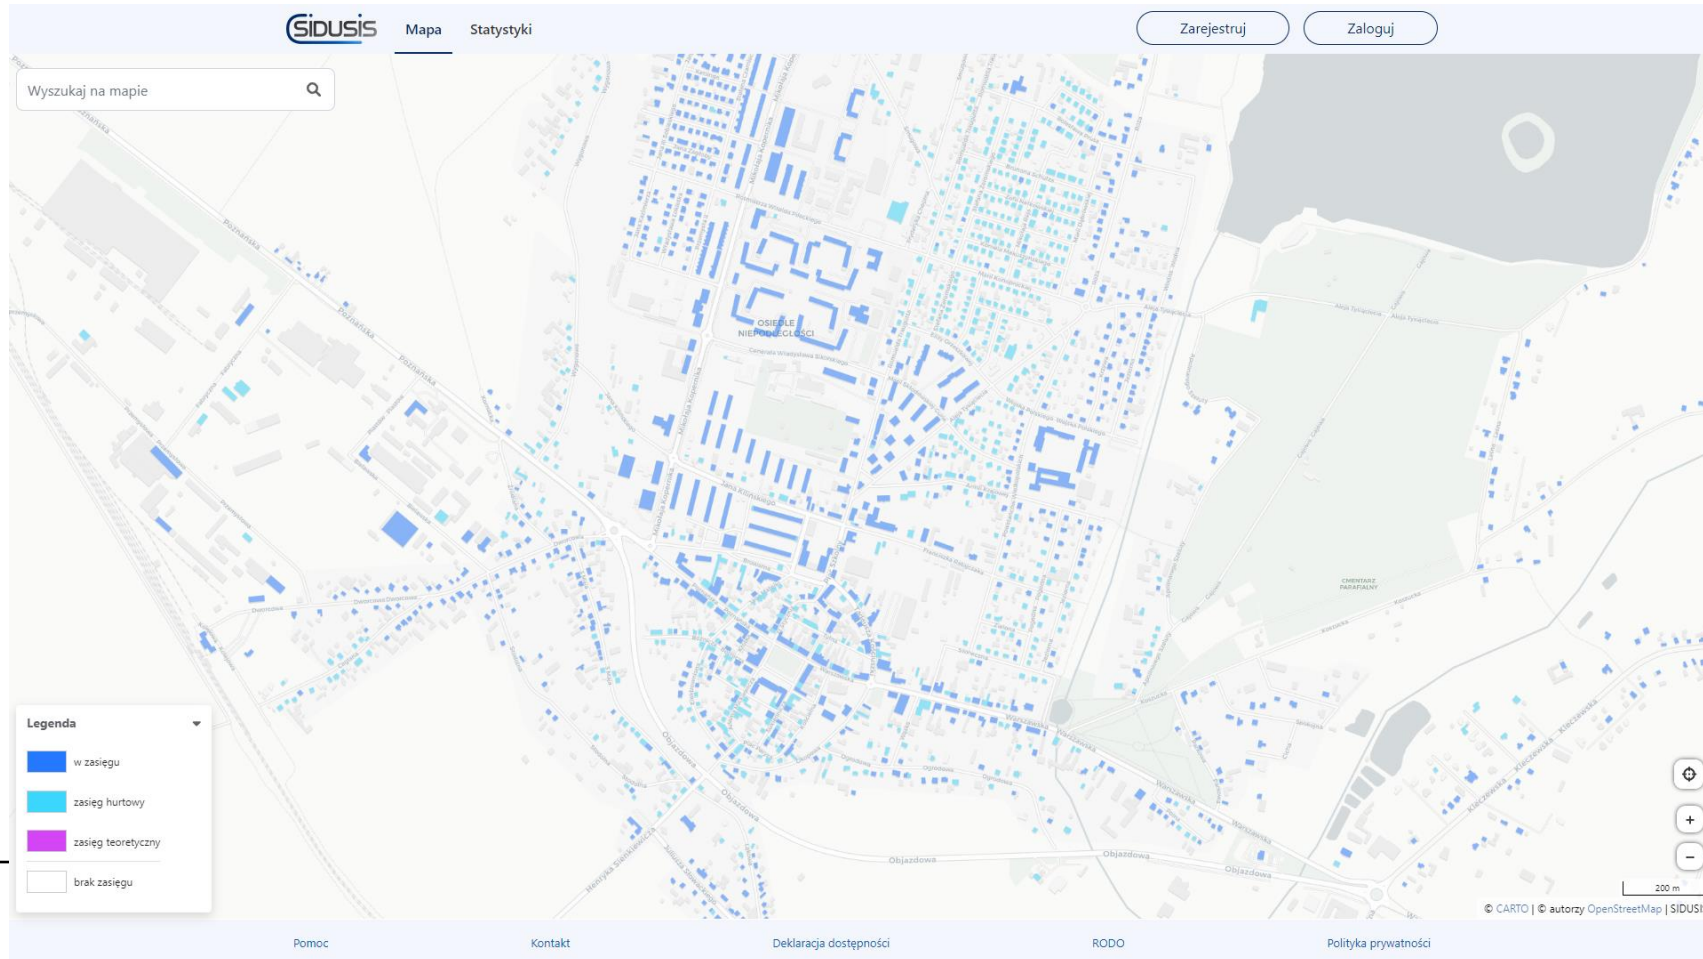

SIDUSIS – <https://internet.gov.pl/>