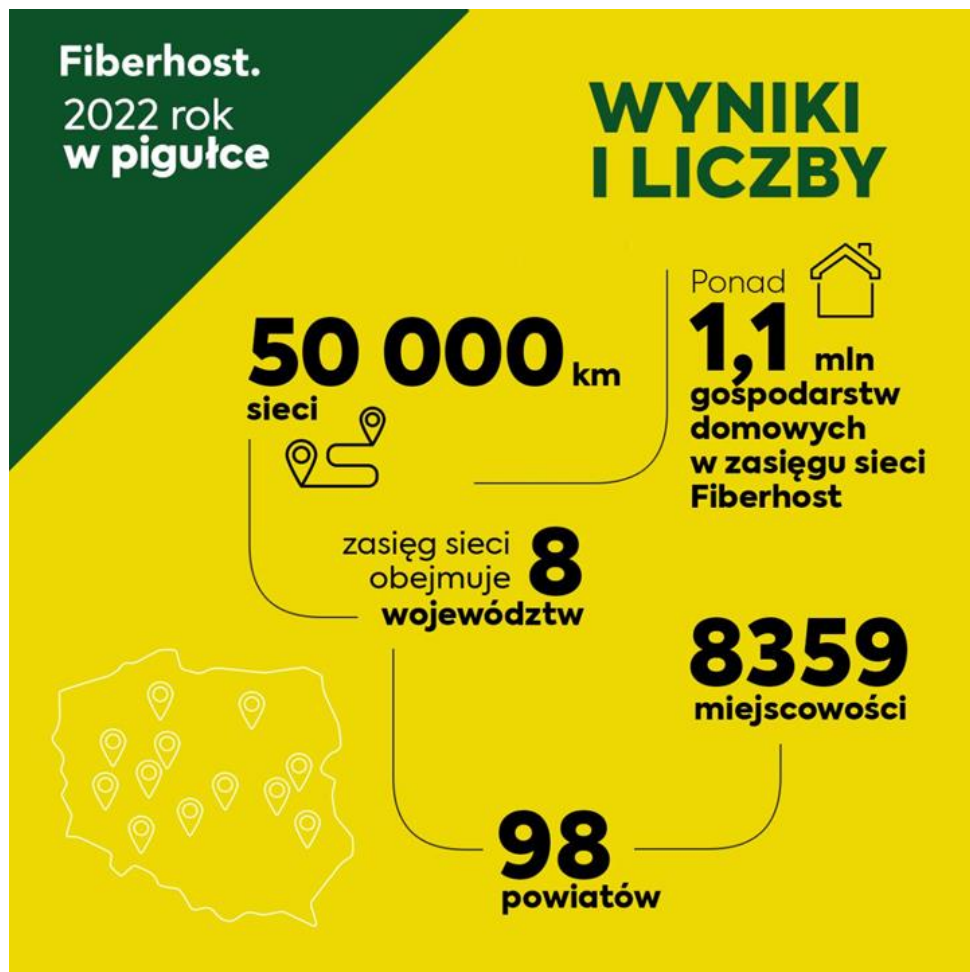

## Dostawca usług

Oferowanie dostępu do  
kluczowych usług cyfrowych na  
otwartych sieciach FTTH.

Fiberhost.

PRIVATE & CONFIDENTIAL

Ponad **100** operatorów współpracujących z Fiberhost:

Ponad **1 100 000** adresów w zasięgu sieci światłowodowej Fiberhost:

- **390 000** adresów – sieć komercyjna
- **710 000** adresów – sieć zbudowana w ramach Programu Operacyjnego Polska Cyfrowa (POPC)