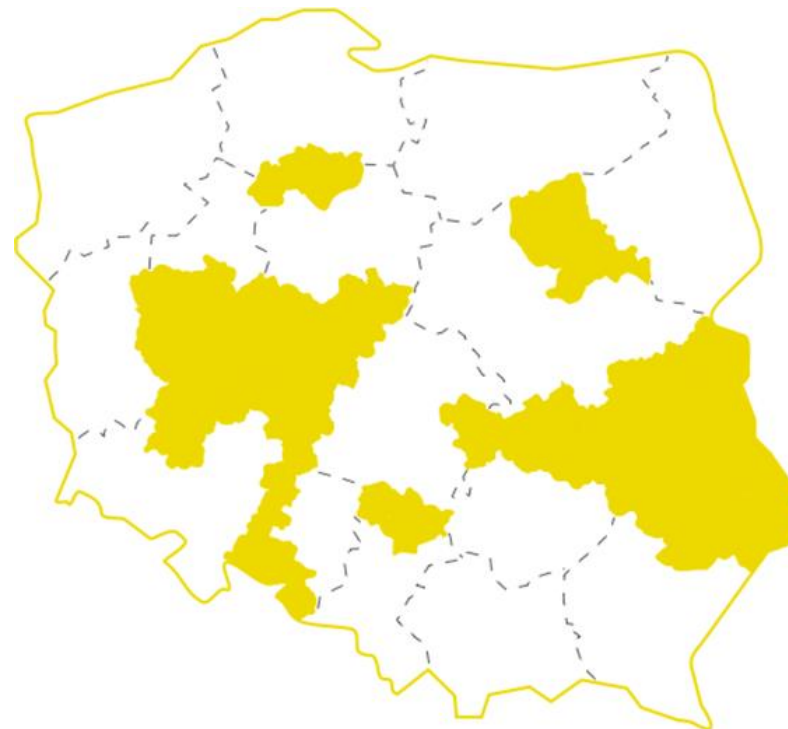

PRIVATE & CONFIDENTIAL

Ponad **100** operatorów współpracujących z Fiberhost:

Ponad **1 100 000** adresów w zasięgu sieci światłowodowej Fiberhost:

- **390 000** adresów – sieć komercyjna
- **710 000** adresów – sieć zbudowana w ramach Programu Operacyjnego Polska Cyfrowa (POPC)