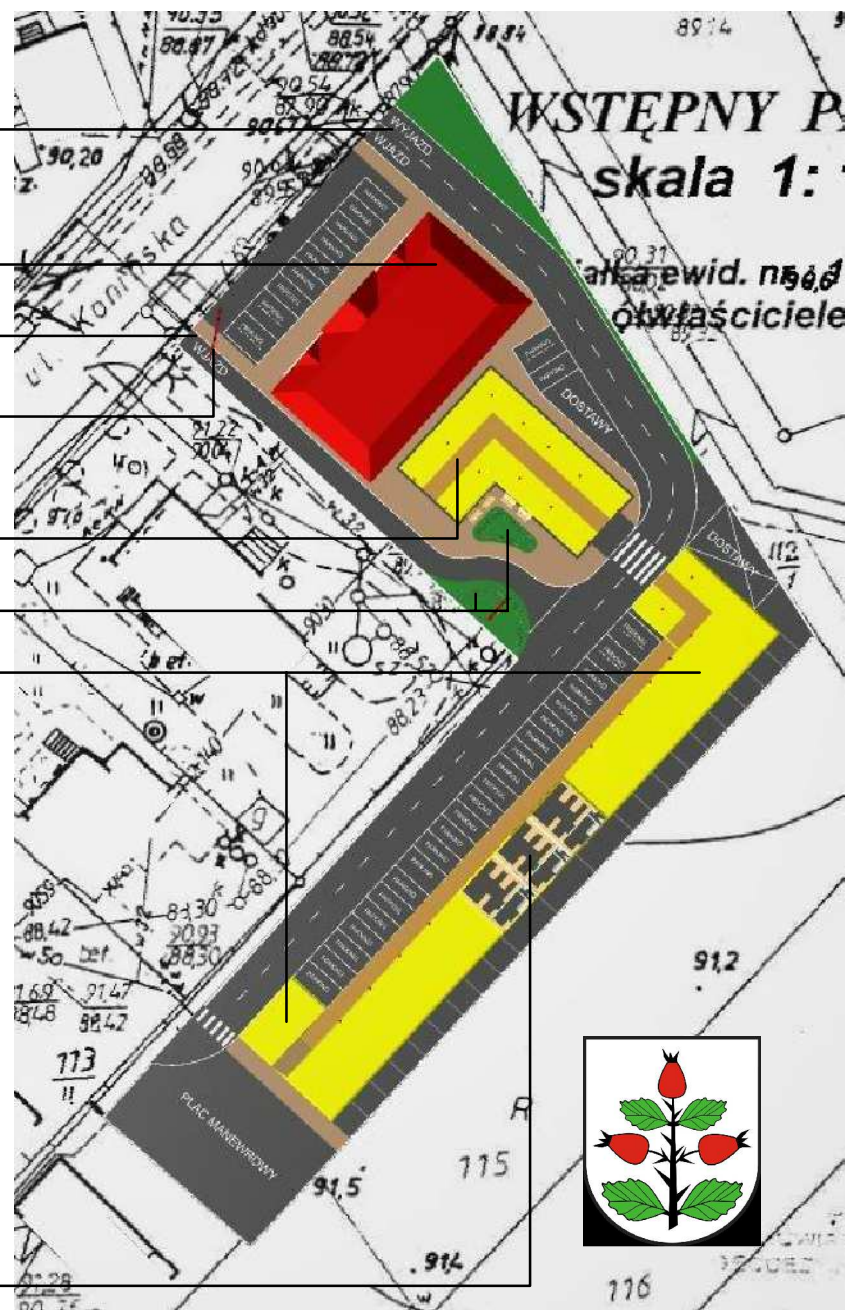

LEGENDA

ISTN. WJAZD / WYJAZD NA DZIAŁKĘ

REWALORYZACJA ISTN. BUDYNKU
PAWILONÓW HANLOWYCH

PROJEKTOWANY WJAZD NA DZIAŁKĘ

PYLON REKLAMOWY

ETAP I PROJ. TARGOWISKA
(TASZE HANDLOWE)

PROJEKTOWANA ZIELEŃ

GŁ. OBIEKT TARGOWY (CZĘŚĆ Z TASZAMI)

TYPOWY UKŁAD PAWILONU HANDL.

GŁ. OBIEKT TARGOWY (PAWILONY HANDL.)

KONCEPCJA "MÓJ RYNEK" W GMINIE RZGÓW